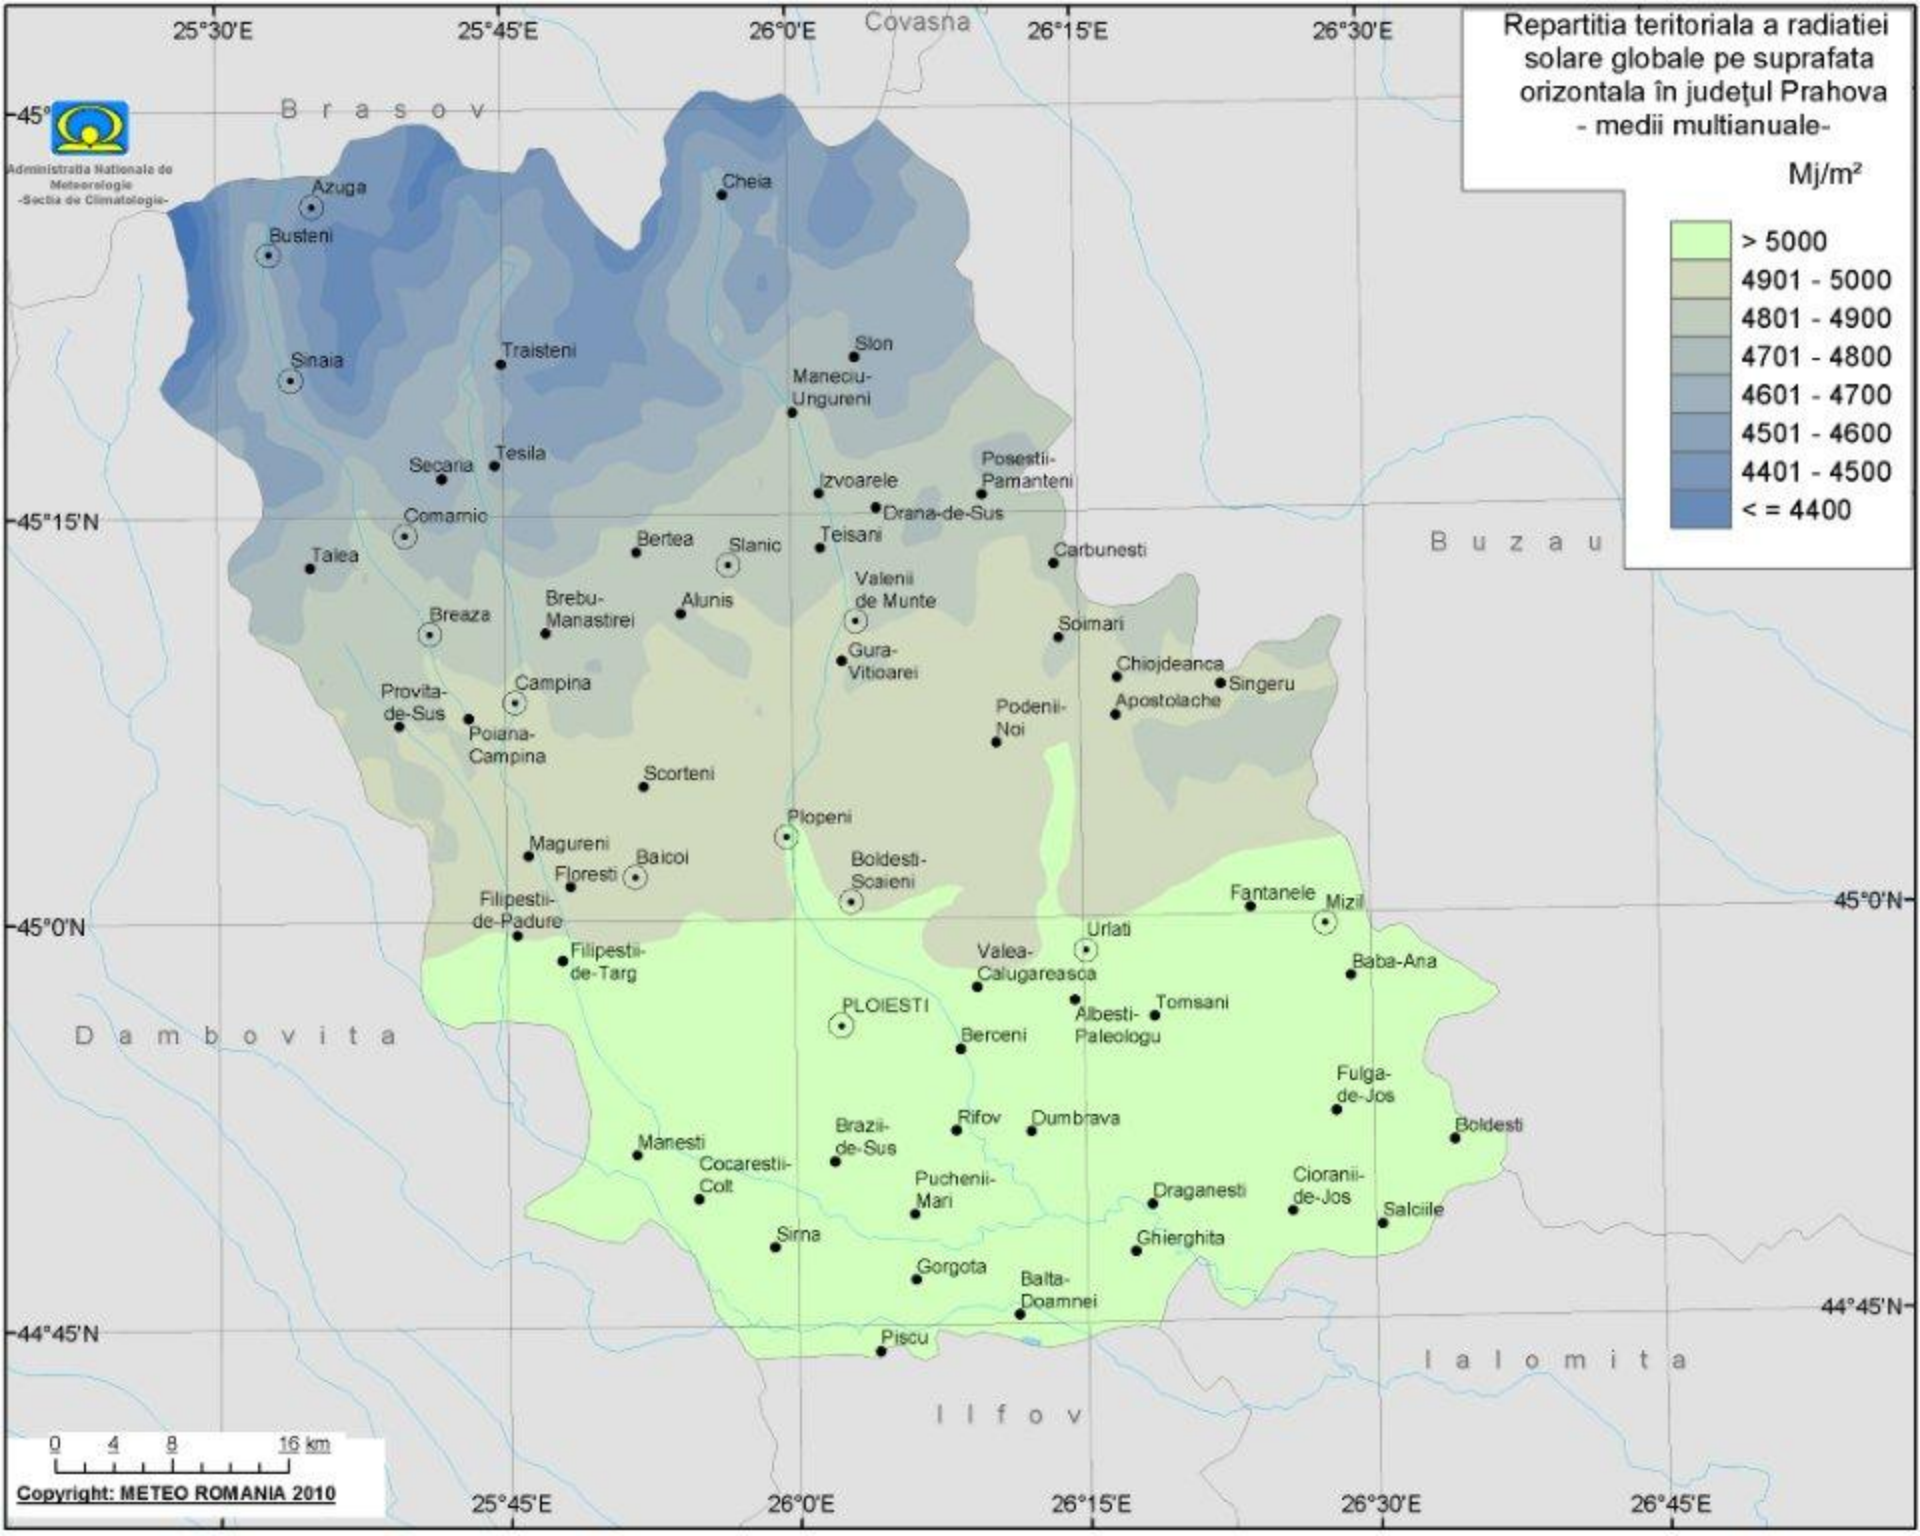

Repartitia teritoriala a radiatiei solare globale pe suprafata orizontala în județul Prahova - medii multianuale-

Mj/m²

Administratia Nationala de Meteorologie
- Sectia de Climatologie -

Copyright: METEO ROMANIA 2010